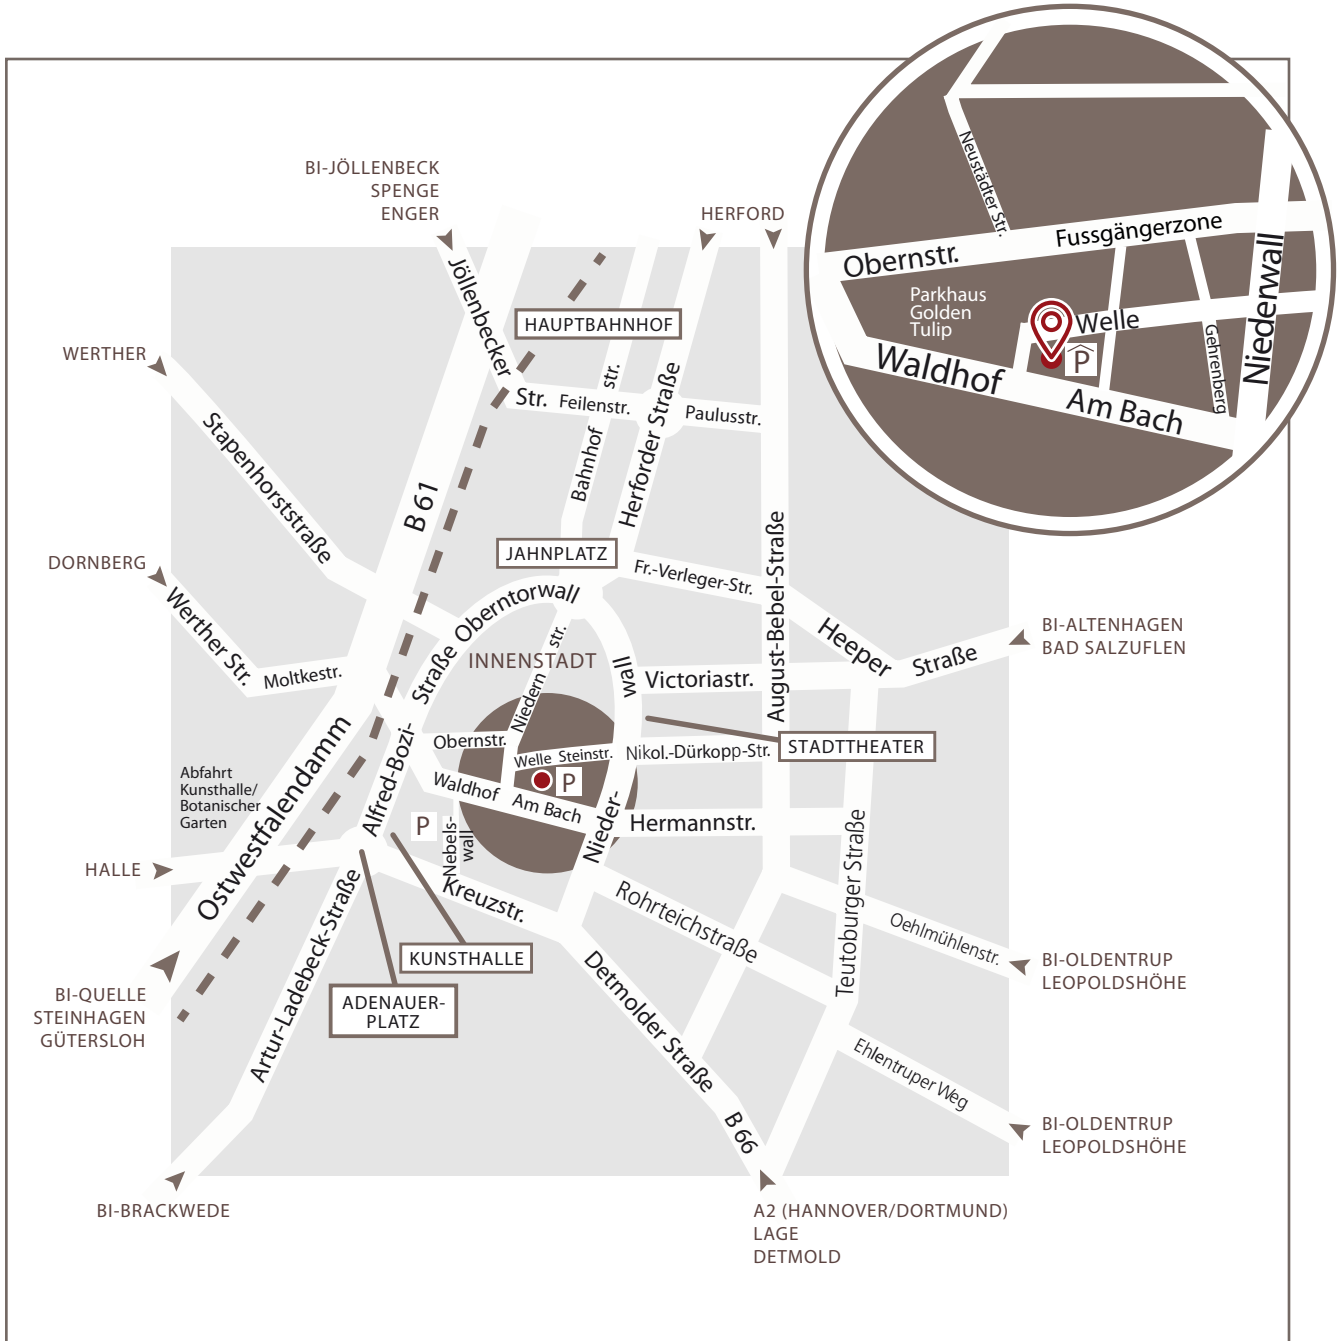

So finden Sie zu uns

In unseren Gebäudekomplex ist das **Parkhaus Welle** integriert. Aus allen Parkebenen können Sie direkt in das Treppenhaus von **Welle 15** gelangen. Die Einfahrt in das Parkhaus erfolgt über die Straße **Am Bach**.